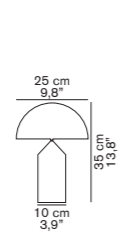

**ATOLLO**

Vico Magistretti  
1977

233

238

239

pagine/ pages

CODICE/CODE	SORGENTI/BULBS	MATERIALI/MATERIALS	COLORE/COLORS	MARCHI/MARKS
233 (universal dimmer)	2 x max 100 W E27	metallo metal	bianco/nero/bronzo satinato white/black/satin bronze	CE (UL) CCC
238	2 x max 40 W E14	metallo metal	nero/bronzo satinato black/satin bronze	CE (UL) CCC
239 (universal dimmer)	2 x max 75 W E27	metallo metal	nero/bronzo satinato black/satin bronze	CE (UL) CCC