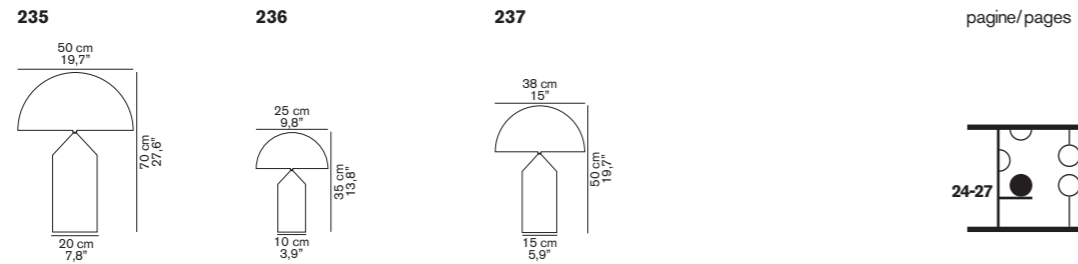

**ATOLLO**

Vico Magistretti  
1977

pagine/ pages

CODICE/CODE	SORGENTI/BULBS	MATERIALI/MATERIALS	COLORE/COLORS	MARCHI/MARKS
<b>235</b> (universal dimmer)	2 x max 100 W – 2 x max 25 W E27 E14	metallo/vetro soffiato metal/blown glass	opale acidato opaline opaque	CE UL CCC
<b>236</b>	2 x max 40 W – 1 x max 25 W E14	metallo/vetro soffiato metal/blown glass	opale acidato opaline opaque	CE UL CCC
<b>237</b> (universal dimmer)	2 x max 75 W – 1 x max 40 W E27 E14	metallo/vetro soffiato metal/blown glass	opale acidato opaline opaque	CE UL CCC

**ATOLLO**  
Vico Magistretti  
1977

233

238

239

pagine/pages

CODICE/CODE	SORGENTI/BULBS	MATERIALI/MATERIALS	COLORE/COLORS	MARCHI/MARKS
<b>233</b> (universal dimmer)	☀️ 2 x max 100 W 💡 E27	metallo metal	oro satinato satin gold	CE UL ecc
<b>238</b>	☀️ 2 x max 40 W 💡 E14	metallo metal	oro satinato satin gold	CE UL ecc
<b>239</b> (universal dimmer)	☀️ 2 x max 75 W 💡 E27	metallo metal	oro satinato satin gold	CE UL ecc