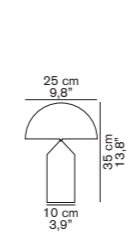

ATOLLO
Vico Magistretti
1977

233

238

239

pagine/pages

CODICE/CODE	SORGENTI/BULBS	MATERIALI/MATERIALS	COLORE/COLORS	MARCHI/MARKS
233 (universal dimmer)	☀️ 2 x max 100 W 💡 E27	metallo metal	oro satinato satin gold	CE UL ecc
238	☀️ 2 x max 40 W 💡 E14	metallo metal	oro satinato satin gold	CE UL ecc
239 (universal dimmer)	☀️ 2 x max 75 W 💡 E27	metallo metal	oro satinato satin gold	CE UL ecc