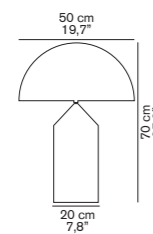

ATOLLO

Vico Magistretti
1977

pagine/ pages

CODICE/CODE	SORGENTI/BULBS	MATERIALI/MATERIALS	COLORE/COLORS	MARCHI/MARKS
233 (universal dimmer)	2 x max 100 W E27	metallo metal	bianco/nero/bronzo satinato white/black/satin bronze	CE (UL) CCC
238	2 x max 40 W E14	metallo metal	nero/bronzo satinato black/satin bronze	CE (UL) CCC
239 (universal dimmer)	2 x max 75 W E27	metallo metal	nero/bronzo satinato black/satin bronze	CE (UL) CCC