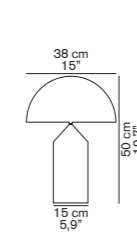

**ATOLLO**  
Vico Magistretti  
1977

233

238

239

pagine/pages

CODICE/CODE	SORGENTI/BULBS	MATERIALI/MATERIALS	COLORE/COLORS	MARCHI/MARKS
<b>233</b> (universal dimmer)	☀️ 2 x max 100 W 💡 E27	metallo metal	oro satinato satin gold	CE UL ecc
<b>238</b>	☀️ 2 x max 40 W 💡 E14	metallo metal	oro satinato satin gold	CE UL ecc
<b>239</b> (universal dimmer)	☀️ 2 x max 75 W 💡 E27	metallo metal	oro satinato satin gold	CE UL ecc