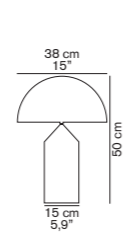

**ATOLLO**

Vico Magistretti  
1977

233

238

239

pagine/ pages

CODICE/CODE	SORGENTI/BULBS	MATERIALI/MATERIALS	COLORE/COLORS	MARCHI/MARKS
233 (universal dimmer)	2 x max 100 W E27	metallo metal	bianco/nero/bronzo satinato white/black/satin bronze	CE (UL) CCC
238	2 x max 40 W E14	metallo metal	nero/bronzo satinato black/satin bronze	CE (UL) CCC
239 (universal dimmer)	2 x max 75 W E27	metallo metal	nero/bronzo satinato black/satin bronze	CE (UL) CCC