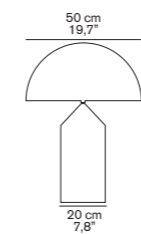

ATOLLO
Vico Magistretti
1977

233

238

239

pagine/pages

CODICE/CODE	SORGENTI/BULBS	MATERIALI/MATERIALS	COLORE/COLORS	MARCHI/MARKS
233 (universal dimmer)	☀️ 2 x max 100 W 💡 E27	metallo metal	oro satinato satin gold	CE UL ecc
238	☀️ 2 x max 40 W 💡 E14	metallo metal	oro satinato satin gold	CE UL ecc
239 (universal dimmer)	☀️ 2 x max 75 W 💡 E27	metallo metal	oro satinato satin gold	CE UL ecc